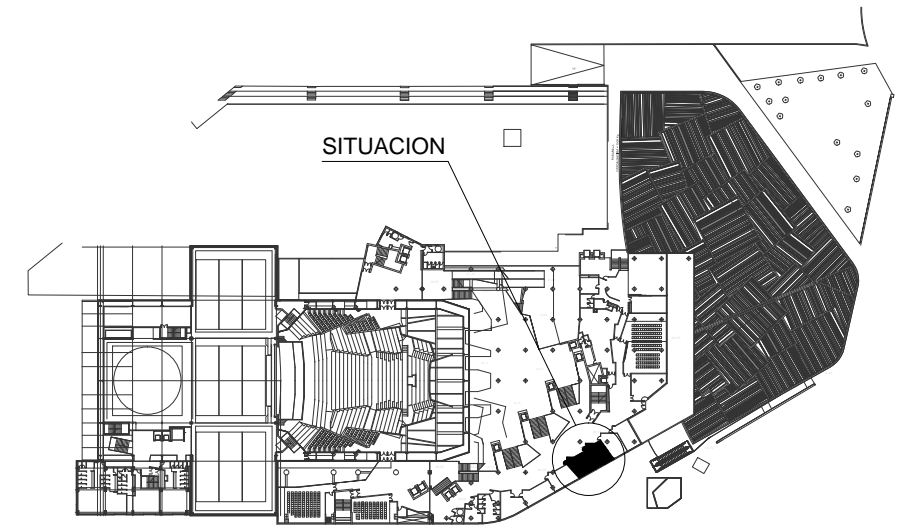

Superficie = 50,02 m²
 Altura = 4,22 m.

PLANTA 3

EUSKALDUNA
 PALACIO **JAUREGIA**
 DE CONGRESOS
 Y DE LA MUSICA **BILBAO**

DESPACHO 3-2

ESCALA 1/100