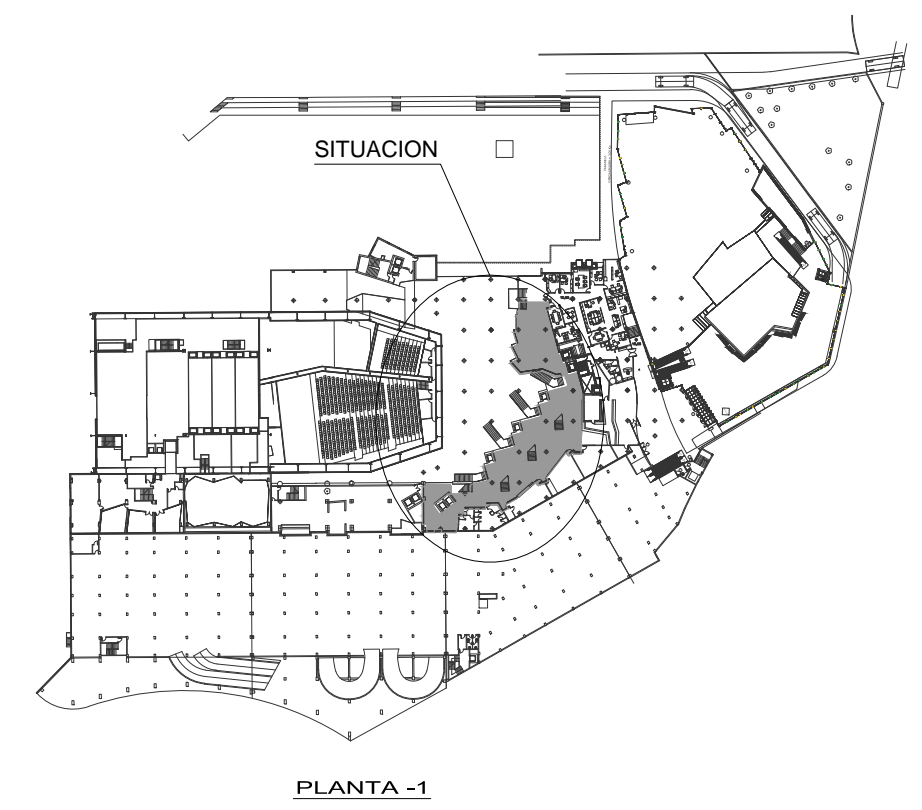

- TOMA DE VOZ-DATOS RJ-45
- TOMA DE FIBRA OPTICA

TEUSKALDUNA
 PALACIO **JAUREGIA**
 DE CONGRESOS Y DE LA MUSICA **BILBAO**

FOYER -1

ESCALA 1/250