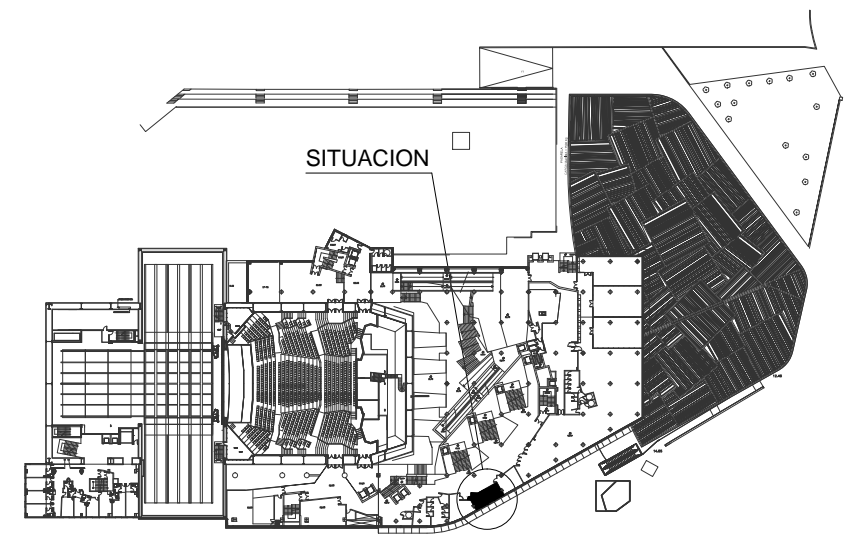

Superficie = 24,38 m.²
 Altura = 4,22 m.

PLANTA 1

TEUSKALDUNA
 PALACIO **JAUREGIA**
 DE CONGRESOS Y DE LA MUSICA **BILBAO**

DESPACHO 1-2

ESCALA 1/100