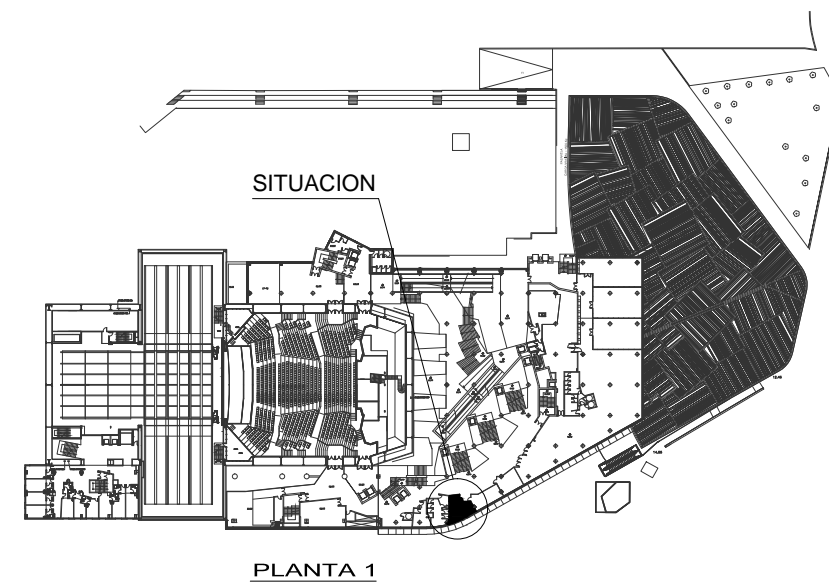

Superficie = 27,72 m.²
 Altura = 4,22 m.

TEUSKALDUNA
 PALACIO **JAUREGIA**
 DE CONGRESOS
 Y DE LA MUSICA **BILBAO**

DESPACHO 1-3

ESCALA 1/100