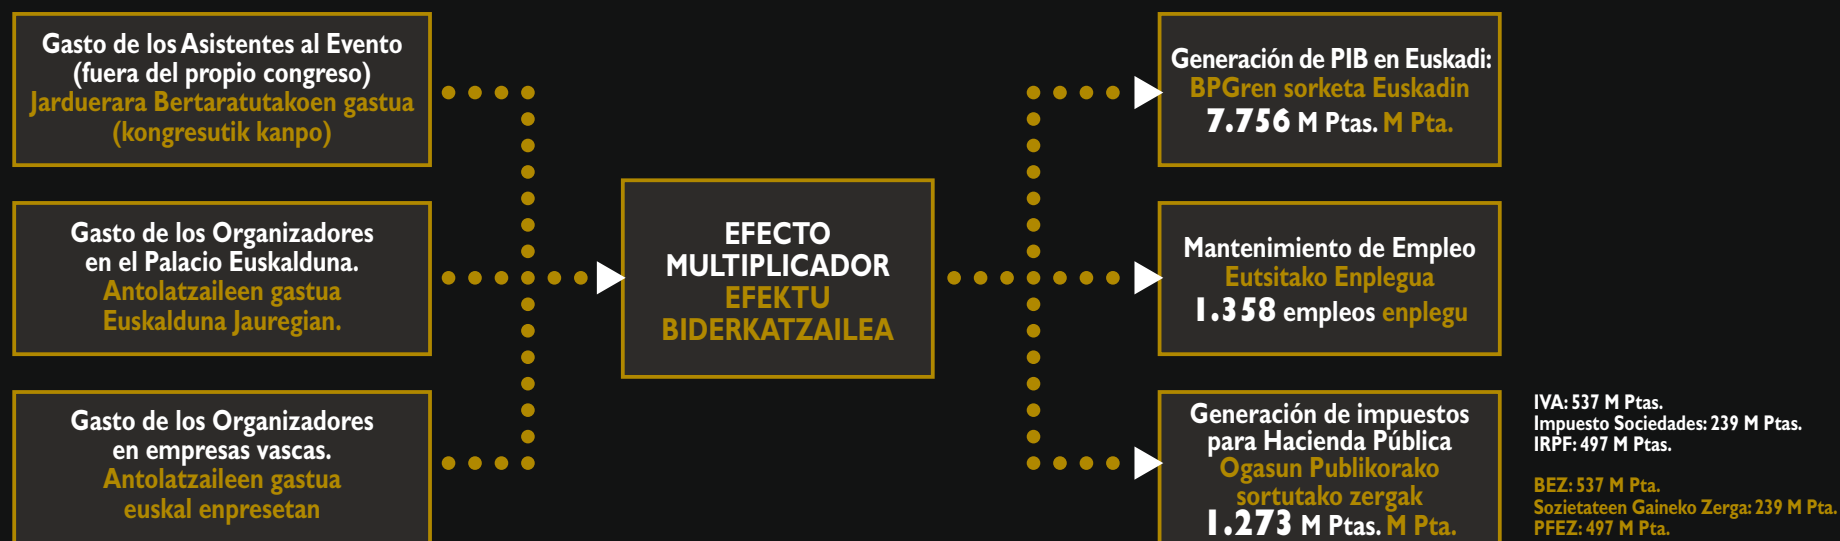

IMPACTO Y RANKING ERAGINA ETA RANKINGA IMPACT AND RATING

Mural. "De lo relativo o el lugar de la memoria". "Errelatibotazunaz edo oroimenen lekua". Jesus M<sup>a</sup> Lazkano

Impacto económico de la Actividad del Año 2000  
2000. urteko Jardueraren eragin ekonomikoa